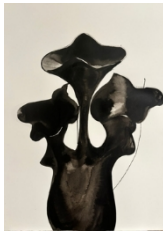

PIERRE-FRANÇOIS OUELLETTE ART CONTEMPORAIN

www.pfoac.com

963 Rachel est, Montréal, Québec, H2J 2J4

514-395-6032

Lucie Duval

Les rumeurs du monde, 2024

Encre sur papier Arches / Ink on Arches paper

30 x 22 "

76 x 56 cm

(89 x 69 cm encadré / framed)

2,800$ (encadré /
framed)