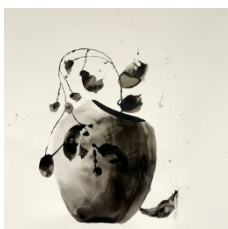

Lucie Duval

Changer l'eau des fleurs, 2024
Encre sur papier Arches / Ink on Arches paper
30 x 22 "
76 x 56 cm
(89 x 69 cm encadré / framed)

\$2,800 (encadré /
framed)

Lucie Duval

Déborder le vase, 2024
Encre sur papier Arches / Ink on Arches paper
30 x 22 "
76 x 56 cm
(89 x 69 cm encadré / framed)

\$2,800 (encadré /
framed)

Lucie Duval

La goutte qui fait..., 2024
Encre sur papier Arches / Ink on Arches paper
30 x 22 "
76 x 56 cm
(89 x 69 cm encadré / framed)

\$2,800 (encadré /
framed)

Lucie Duval

J'ai invité l'imprévu, 2024
Encre sur papier Arches / Ink on Arches paper
44 1/2 x 44 1/2 "
113 x 113 cm
(120 x 120 cm encadré/framed)