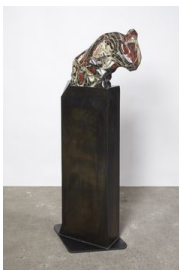

[View detail](#)

**Daniel Silver**

*Untitled (Melting reclining woman)*, 2009

connemara marble, cloth, wood  
130 x 60 x 41 cm  
51 1/8 x 23 5/8 x 16 1/8 in  
(IBID-SILVD-00196)

[View detail](#)

**Daniel Silver**