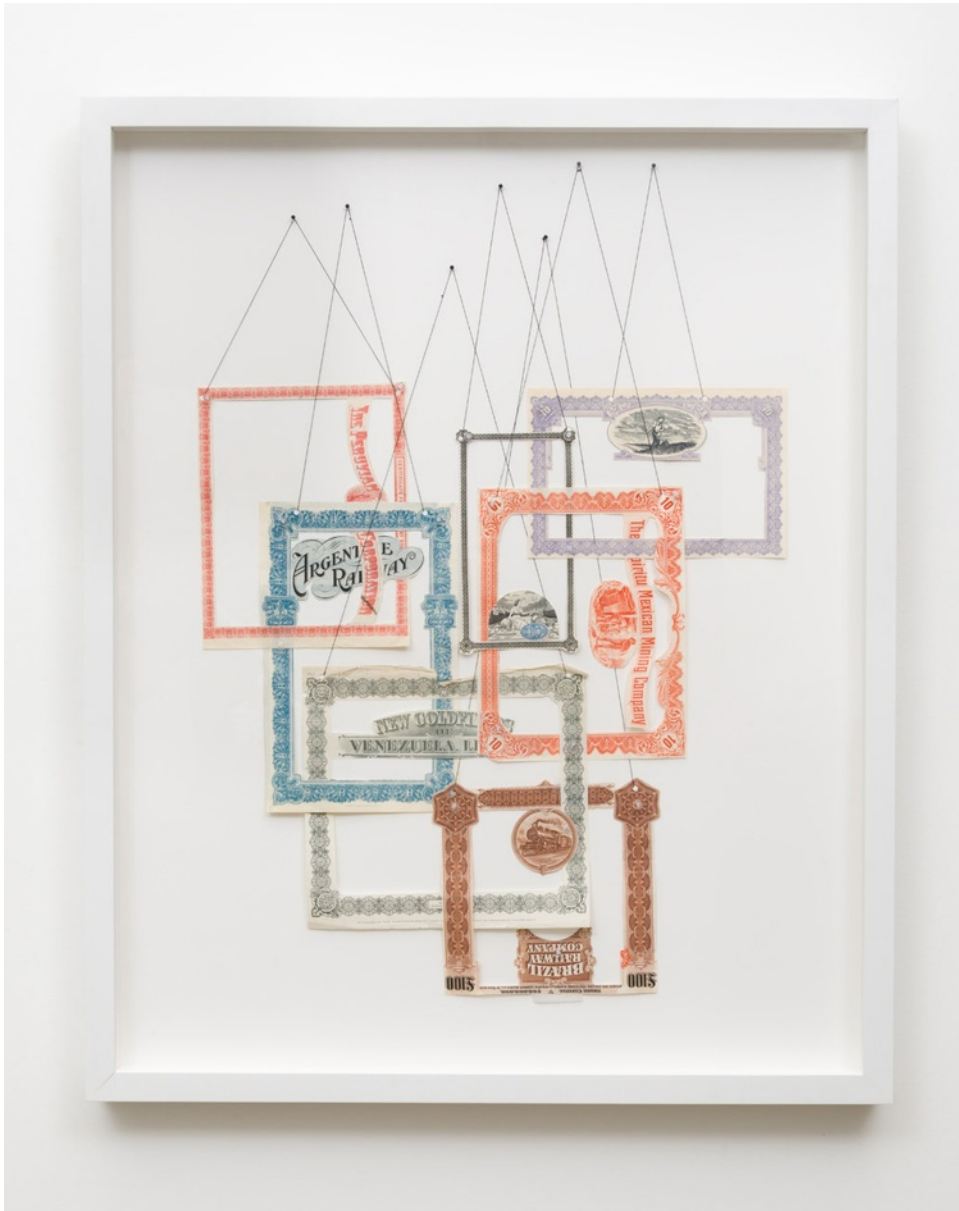

(IBID-ADAMD-00322)

[View detail](#)

David Adamo

Untitled (bicycle), 2012

wood, paint

165 x 124 x 63 cm

65 x 48 7/8 x 24 3/4 in

(IBID-ADAMD-00350)

50 x 30 cm

19 3/4 x 11 3/4 in

(IBID-HAUSF-00089)

FLORA HAUSER

Grämen über Unsinnigkeiten, regelrecht bestürzend, 2016

ink on paper

29 x 21 cm

11 3/8 x 8 1/4 in

(IBID-HAUSF-00100)

RODRIGO MATHEUS
Void ratio, 2017

Shares, threads, pins
80 x 100 cm
31 1/2 x 39 3/8 in
(IBID-MATHR-00078)

RODRIGO MATHEUS
Dream Catcher, 2017

Skateboard, hat, glass dome, artificial fruit
58.4 x 58.4 x 22.9 cm
23 x 23 x 9 in
(IBID-MATHR-00087)