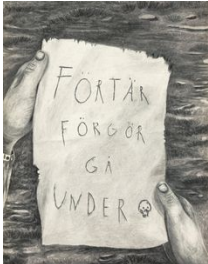

Jeff Olsson

Promemoria / Memorandum, 2020

Kol på papper / Charcoal on paper

42,8x33 cm

(JO2012)

[View detail](#)