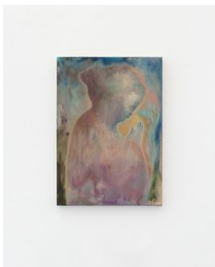

Chi Tien Lin Cheng

Prayers, 2022

Olja på duk / Oil on canvas

42x30 cm

(CT2201)

[View detail](#)