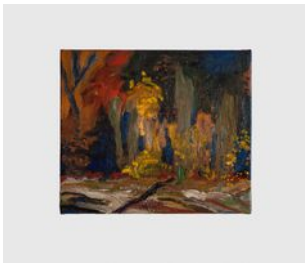

James Morse

Woodland Rain, 2021

Olja på duk / Oil on cotton

28x33,5 cm

(JM2101)

[View detail](#)