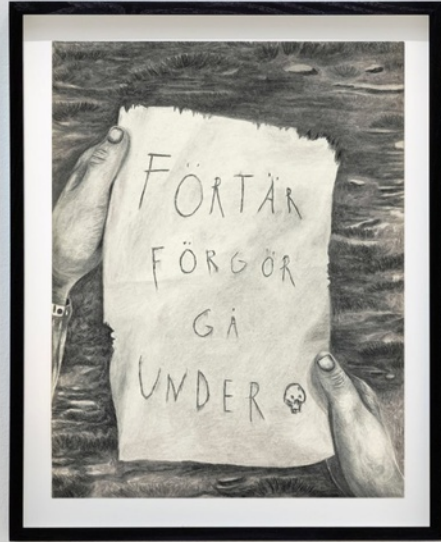

(MN2106)

JOCKUM NORDSTRÖM
Ut, 2022

Collage, akvarell på papper / Collage, watercolour on paper
40x48 cm
(JN2201)

Image 1/2

Image 2/2

Kol på papper / Charcoal on paper
42,8x33 cm
(JO2012)

Image 1/2

Image 2/2