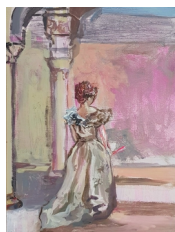

\$ 3,000.00

**Elaine Woo MacGregor**  
*Lucid dreams of Penélope, 2023*  
Acrylic on panel  
36.8 x 28 x 2.5 cm  
14 1/2 x 11 x 1 in.  
(EWM49)

\$ 2,000.00

**Elaine Woo MacGregor**  
*Mrs Aldaya, 2023*  
Acrylic on panel  
37 x 29 x 2.5 cm  
14 1/2 x 11 1/2 x 1 in.  
(EWM50)